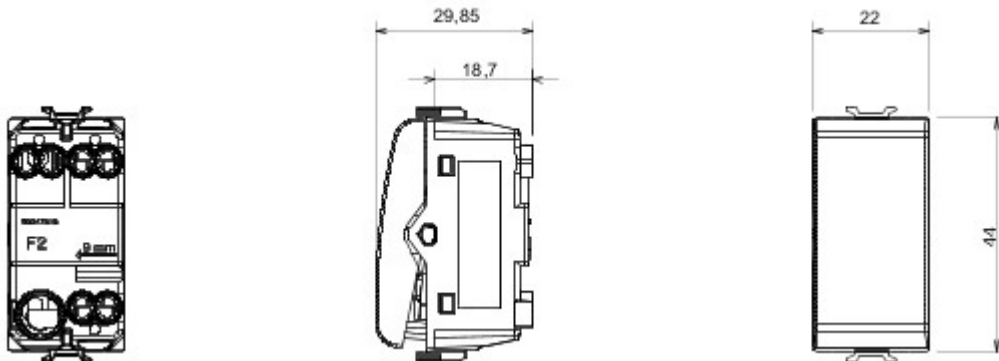

DIMENSIONAL

TECHNICAL SYMBOLOGY

STANDARDS/APPROVALS