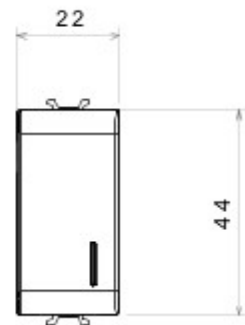

DIMENSIONAL