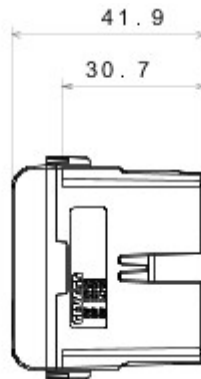

DIMENSIONAL