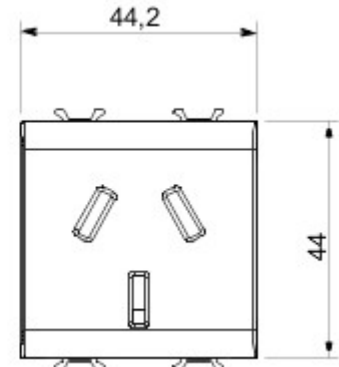

DIMENSIONAL

TECHNICAL SYMBOLOGY

STANDARDS/APPROVALS