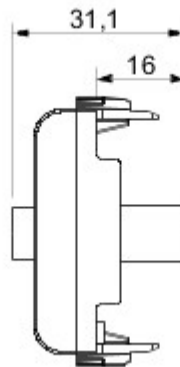

DIMENSIONAL

STANDARDS/APPROVALS

GEWISS S.p.A. Via A. Volta, 1
24069 Cenate Sotto - Bergamo - Italy
tel. +39 035 94 61 11 fax +39 035 94 69 09

www.gewiss.com
sat@gewiss.com
Last update 30/06/2024

Data, measures, designs and pictures are shown only as informative purposes, and could be changed without previous notice