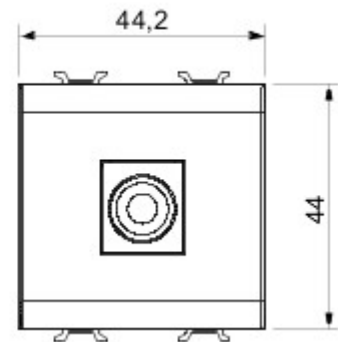

Categorie	TV/SAT-contactdoos	Omschrijving	Direct
Kleur	Glossy Titanium	Verzwakking	0 dB
Frequentie	5-2400 MHz	Plaat	Klasse A
Voor connector type	F-vrouwelijk	Standaard	IEC 61169-24
Aantal modules	2	Cable fixing	Drukbediend
Case	Plastic material body	Electrocod	0131
Materiaal	Technopolymeer		

DIMENSIONAL

STANDARDS/APPROVALS

GEWISS S.p.A. Via A. Volta, 1
24069 Cenate Sotto - Bergamo - Italy
tel. +39 035 94 61 11 fax +39 035 94 69 09

www.gewiss.com
sat@gewiss.com
Last update 30/06/2024

Data, measures, designs and pictures are shown only as informative purposes, and could be changed without previous notice