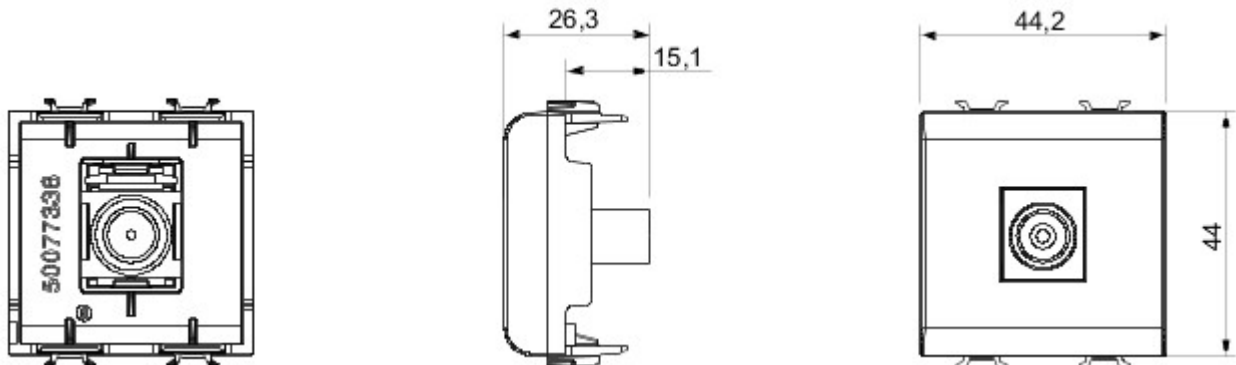

Grote verscheidenheid aan schakelaars, elektriciteitscontactdozen (in overeenstemming met nationale en internationale normen), gegevenscontactdozen, toestellen voor klimaatregeling, comfort, signalering van technische alarmen, noodverlichting. De modulaire Chorus toestellen zijn leverbaar in vier kleuren: glanzend wit, satijnzwart, gelakt titanium en glanzend ivoor en in verschillende modulariteiten met 1/2, 1, 2 en 3 modules. Dankzij de framehouders voor rechthoekige, vierkante en ronde dozen kunt u de toestellen eindeloos combineren met de serie Chorus platen.

Categorie	TV-contactdoos	Omschrijving	Direct
Kleur	Glossy Titanium	Verzwakking	0 dB
Frequentie	5-2400 MHz	Plaat	Klasse A
Voor connector type	IEC-mannelijk	Standaard	IEC 61169-2
Aantal modules	2	Cable fixing	Drukbediend
Case	Plastic material body	Electrocod	0131
Materiaal	Technopolymeer		

DIMENSIONAL

STANDARDS/APPROVALS

GEWISS S.p.A. Via A. Volta, 1
24069 Cenate Sotto - Bergamo - Italy
tel. +39 035 94 61 11 fax +39 035 94 69 09

www.gewiss.com
sat@gewiss.com
Last update 17/07/2024

Data, measures, designs and pictures are shown only as informative purposes, and could be changed without previous notice