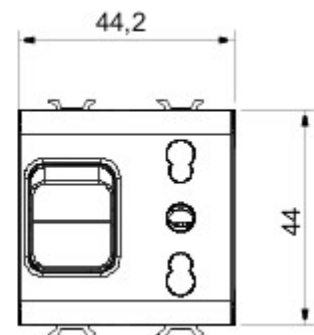

Categorie	Vergrendelde contactdoos met dubbele ampèrage	Omschrijving	2P+E - 16 A
Kleur	Glossy Titanium	Type	Vergrendeld
Spanning	230 V AC	Standaard	Engels
Aansluitklemmen voor bekabeling	Met schroef	Beveiliging	MCB
Contactdoos type	P17-P11	Miniatuur-schakelaars	1P+N 16 A
Afschakelvermogen	3 kA	Standaard	IEC 60884-1; EN 60898-1
Bestendigheid bij testspanning	2000 V bij 50 Hz gedurende 1 minuut	Isolatieweerstand	> 5 MOhm
Prolonged operation socket (no.of position changes)	10.000 bij 1n 250 V AC cos?=0,8	Thermospanning met kogel	125 °C
Gloeidraadproef	850 °C	Klemgreep op kabeltractie	> 50 N
Aanspanvermogen aansluitklem flexibele kabels (mm <sup>2</sup> )	min. 0,75 - max. 2x4	Aanspanvermogen aansluitklem starre kabels (mm <sup>2</sup> )	min. 0,5 - max. 2x2,5
Aantal modules	2	Electrocod	0131
Materiaal	Technopolymeer		

### DIMENSIONAL