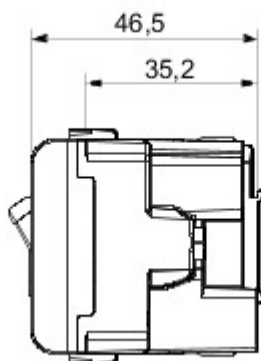

Categorie	Vergrendelde contactdoos met dubbele ampèrage	Omschrijving	2P+E - 16 A
Kleur	Glossy Titanium	Type	Vergrendeld
Spanning	230 V AC	Standaard	Engels
Aansluitklemmen voor bekabeling	Met schroef	Beveiliging	MCB
Contactdoos type	P17-P11	Miniatuur-schakelaars	1P+N 16 A
Afschakelvermogen	3 kA	Standaard	IEC 60884-1; EN 60898-1
Bestendigheid bij testspanning	2000 V bij 50 Hz gedurende 1 minuut	Isolatieweerstand	> 5 MOhm
Prolonged operation socket (no.of position changes)	10.000 bij 1n 250 V AC cos?=0,8	Thermospanning met kogel	125 °C
Gloeidraadproef	850 °C	Klemgreep op kabeltractie	> 50 N
Aanspanvermogen aansluitklem flexibele kabels (mm <sup>2</sup> )	min. 0,75 - max. 2x4	Aanspanvermogen aansluitklem starre kabels (mm <sup>2</sup> )	min. 0,5 - max. 2x2,5
Aantal modules	2	Electrocod	0131
Materiaal	Technopolymeer		

### DIMENSIONAL