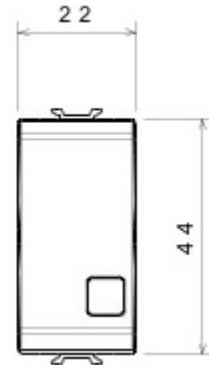

DIMENSIONAL