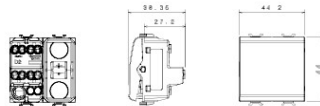

DIMENSIONAL