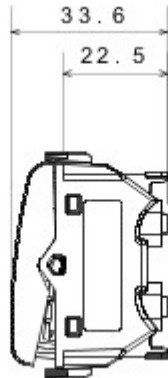

Categorie	Omkeerschakelaar	Knop	Met diffuser
Kleur	Glossy Titanium	Omschrijving	1P - 16AX verlicht
Spanning	250 V AC	Standaard	EN 60669-1
Bestendigheid bij testspanning	2000 V bij 50 Hz gedurende 1 minuut	Rated power of 230V LED lamps	200 W
Isolatieweerstand	> 5 MOhm	Aansluitklemmen voor bekabeling	Snel, met veer
Verlengd bedrijf (aantal positiewijzigingen)	40.000 bij In 250 V AC cosφ=0,6	Thermospanning met kogel	125 °C
Gloeidraadproef	850 °C	Klemgreep op kabeltractie	> 50 N
Aanspanvermogen aansluitklem flexibele kabels (mm <sup>2</sup> )	min. 0,75 - max. 2x4	Aanspanvermogen aansluitklem starre kabels (mm <sup>2</sup> )	min. 0,5 - max. 2x2,5
Aantal modules	2	Materiaal	Technopolymeer
Electrocod	0130		

### DIMENSIONAL