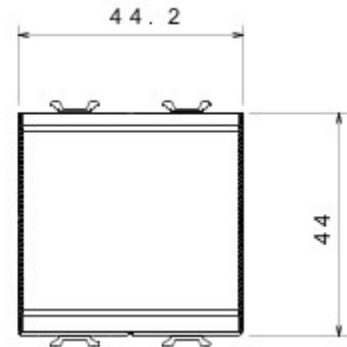

DIMENSIONAL

TECHNICAL SYMBOLOGY

STANDARDS/APPROVALS