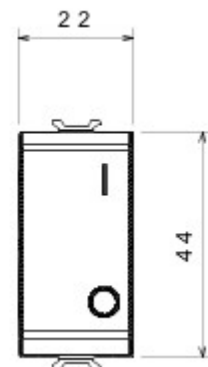

DIMENSIONAL