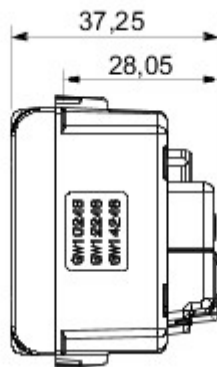

DIMENSIONAL