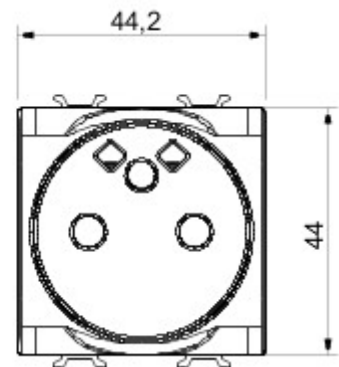

DIMENSIONAL

TECHNICAL SYMBOLOGY

STANDARDS/APPROVALS