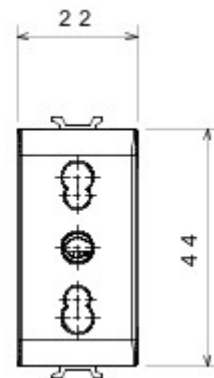

Categorie	Contactdoos met dubbele ampèrage	Omschrijving	2P+E - 16 A dubbele ampèrage
Kleur	Groen	Type	Voor toegewezen leidingen
Spanning	250 V AC	Standaard	Engels
Eigenschappen	Met veiligheidsplaten	Voor stekkerpennen	Ø 4 / 5 mm
Aansluitklemmen voor bekabeling	Met schroef	Contactdoos type	P11-P17
Standaard	CEI 23-50	Bestendigheid bij testspanning	2000 V bij 50 Hz gedurende 1 minuut
Isolatieweerstand	> 5 MOhm	Prolonged operation socket (no.of position changes)	10.000 bij In 250 V AC cosφ=0,8
Thermospanning met kogel	125 °C	Gloeidraadproef	850 °C
Klemgreep op kabeltractie	> 50 N	Aanspanvermogen aansluitklem flexibele kabels (mm <sup>2</sup> )	min. 0,75 - max. 2x4
Aanspanvermogen aansluitklem starre kabels (mm <sup>2</sup> )	min. 0,5 - max. 2x2,5	Aantal modules	1
Electrocod	0131	Materiaal	Technopolymeer

### DIMENSIONAL