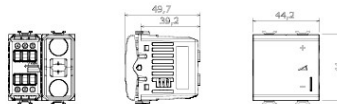

DIMENSIONAL

STANDARDS/APPROVALS

GEWISS S.p.A. Via A. Volta, 1
24069 Cenate Sotto - Bergamo - Italy
tel. +39 035 94 61 11 fax +39 035 94 69 09

www.gewiss.com
sat@gewiss.com
Last update 30/06/2024

Data, measures, designs and pictures are shown
only as informative purposes,
and could be changed without previous notice