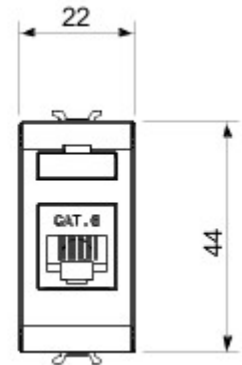

Categorie	Data-aansluiting	Omschrijving	RJ45
Kleur	Ivoor	Gebruik categorie	6
Kabels	FTP	Verbinding	Zonder gereedschap
Aantal paar	4	Standaard	EN 60603-7-5
Aantal modules	1	Materiaal	Technopolymeer

### DIMENSIONAL