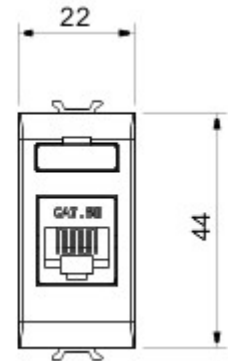

Categorie	Data-aansluiting	Omschrijving	RJ45
Kleur	Ivoor	Gebruik categorie	5e
Kabels	UTP	Verbinding	Zonder gereedschap
Aantal paar	4	Standaard	EN 60603-7-2
Aantal modules	1	Materiaal	Technopolymeer

DIMENSIONAL