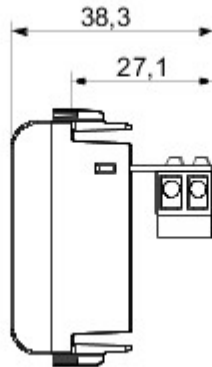

Grote verscheidenheid aan schakelaars, elektriciteitscontactdozen (in overeenstemming met nationale en internationale normen), gegevenscontactdozen, toestellen voor klimaatregeling, comfort, signalering van technische alarmen, noodverlichting. De modulaire Chorus toestellen zijn leverbaar in vier kleuren: glanzend wit, satijnzwart, gelakt titanium en glanzend ivoor en in verschillende modulariteiten met 1/2, 1, 2 en 3 modules. Dankzij de framehouders voor rechthoekige, vierkante en ronde dozen kunt u de toestellen eindeloos combineren met de serie Chorus platen.

Categorie	Telefooncontactdoos	Omschrijving	RJ11
Kleur	Ivoor	Verbinding	Schroefklemmen
Aantal modules	1	Materiaal	Technopolymeer

### DIMENSIONAL