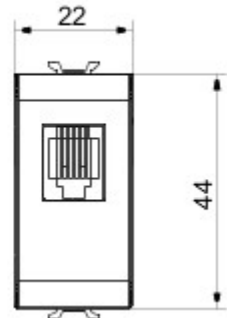

Categorie	Telefooncontactdoos	Omschrijving	RJ11
Kleur	Ivoor	Verbinding	Schroefklemmen
Aantal modules	1	Materiaal	Technopolymeer

### DIMENSIONAL