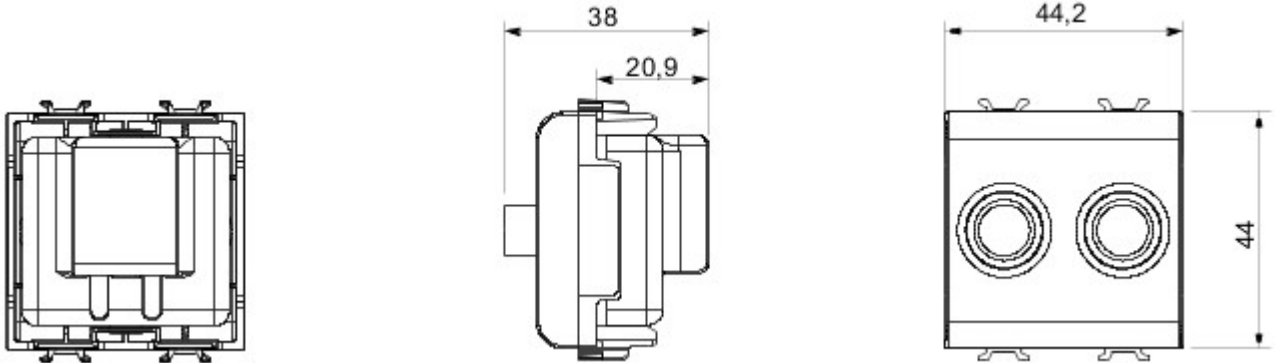

DIMENSIONAL

STANDARDS/APPROVALS

GEWISS S.p.A. Via A. Volta, 1
24069 Cenate Sotto - Bergamo - Italy
tel. +39 035 94 61 11 fax +39 035 94 69 09

www.gewiss.com
sat@gewiss.com
Last update 30/06/2024

Data, measures, designs and pictures are shown only as informative purposes, and could be changed without previous notice