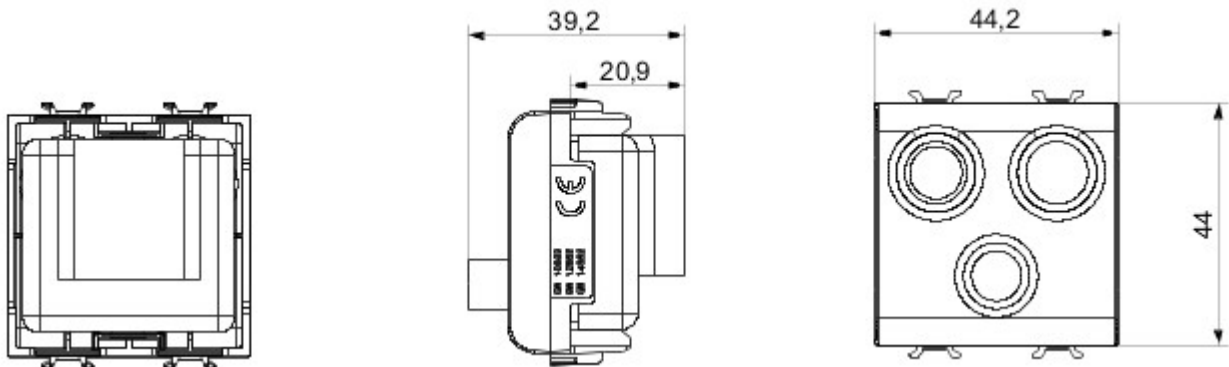

DIMENSIONAL

STANDARDS/APPROVALS

GEWISS S.p.A. Via A. Volta, 1
24069 Cenate Sotto - Bergamo - Italy
tel. +39 035 94 61 11 fax +39 035 94 69 09

www.gewiss.com
sat@gewiss.com
Last update 30/06/2024

Data, measures, designs and pictures are shown only as informative purposes, and could be changed without previous notice