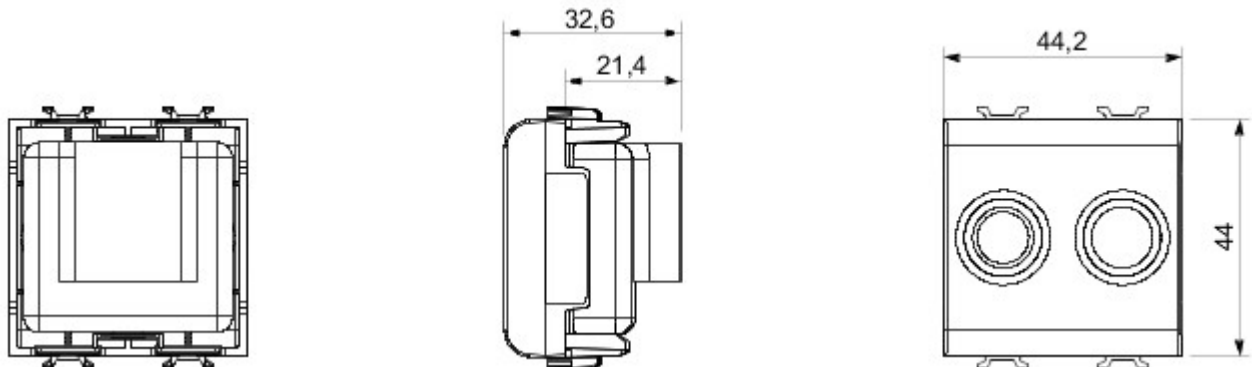

DIMENSIONAL

STANDARDS/APPROVALS

GEWISS S.p.A. Via A. Volta, 1
24069 Cenate Sotto - Bergamo - Italy
tel. +39 035 94 61 11 fax +39 035 94 69 09

www.gewiss.com
sat@gewiss.com
Last update 30/06/2024

Data, measures, designs and pictures are shown only as informative purposes, and could be changed without previous notice