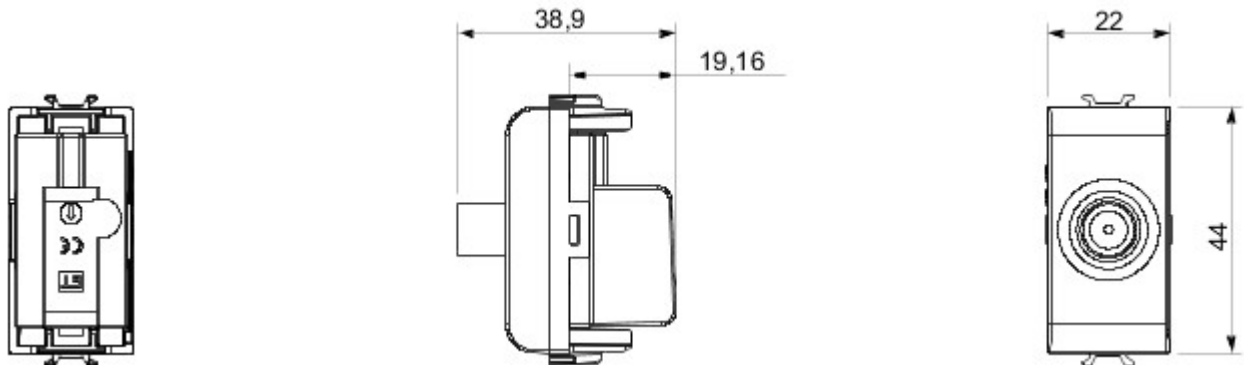

DIMENSIONAL

STANDARDS/APPROVALS

GEWISS S.p.A. Via A. Volta, 1
24069 Cenate Sotto - Bergamo - Italy
tel. +39 035 94 61 11 fax +39 035 94 69 09

www.gewiss.com
sat@gewiss.com
Last update 27/06/2024

Data, measures, designs and pictures are shown only as informative purposes, and could be changed without previous notice