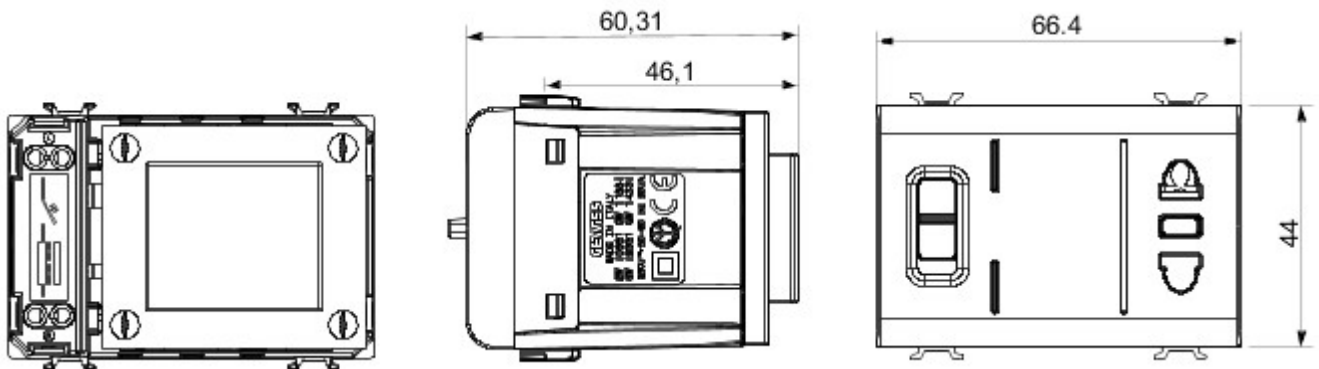

Categorie	Contactdoos scheerapparaat	Omschrijving	Met scheidingstransformator
Kleur	Ivoor	Standaard	Europees-Amerikaanse norm
Voorstekkerpennen	Ø 4 / 5 - 6,3x1,5 mm	Aansluitklemmen voor bekabeling	Met schroef
Contactdoos type	P11-USA	Standaard	IEC 60884-1; EN 61558-2-5
Selecteerbare uitgangsspanning	120-230 V AC	Bestendigheid bij testspanning	2000 V bij 50 Hz gedurende 1 minuut
Maximale vermogen	20 VA	Isolatieweerstand	> 5 MOhm
Voedingsspanning	230 V AC - 50/60 Hz	Thermospanning met kogel	125 °C
Gloeidraadproef	850 °C	Klemgreep op kabeltractie	> 50 N
Aanspanvermogen aansluitklem flexibele kabels (mm <sup>2</sup> )	min. 0,75 - max. 2x4	Aanspanvermogen aansluitklem starre kabels (mm <sup>2</sup> )	min. 0,5 - max. 2x2,5
Aantal modules	3	Materiaal	Technopolymeer

### DIMENSIONAL