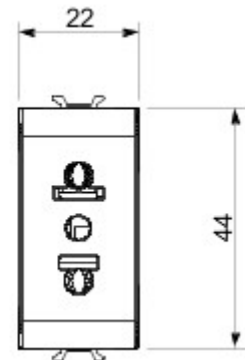

Categorie	Contactdoos	Omschrijving	2P+E - 15 A
Kleur	Ivoor	Spanning	250/125 V AC
Standaard	Europees-Amerikaanse norm	Voor stekkerpennen	Ø 4 mm plat
Aansluitklemmen voor bekabeling	Met schroef	Standaard	IEC 60884-1
Bestendigheid bij testspanning	2000 V bij 50 Hz gedurende 1 minuut	Isolatiweerstand	> 5 MOhm
Prolonged operation socket (no.of position changes)	10.000 bij In 250 V AC cosφ=0,8	Thermospanning met kogel	125 °C
Gloeidraadproef	850 °C	Klemgreep op kabeltractie	> 50 N
Aanspanvermogen aansluitklem flexibele kabels (mm <sup>2</sup> )	min. 0,75 - max. 2x4	Aanspanvermogen aansluitklem starre kabels (mm <sup>2</sup> )	min. 0,5 - max. 2x2,5
Aantal modules	1	Materiaal	Technopolymeer

### DIMENSIONAL