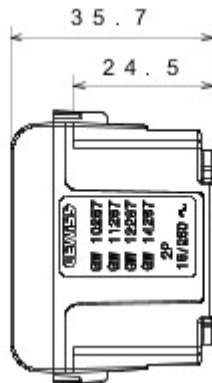

Categorie	Contactdoos	Omschrijving	2P - 15A
Kleur	Ivoor	Spanning	250/125 V AC
Standaard	Europees-Amerikaanse norm	Voor stekkerpennen	Ø 4 mm plat
Aansluitklemmen voor bekabeling	Met schroef	Standaard	IEC 60884-1
Bestendigheid bij testspanning	2000 V bij 50 Hz gedurende 1 minuut	Isolatieweerstand	> 5 MOhm
Prolonged operation socket (no.of position changes)	10.000 bij In 250 V AC cosφ=0,8	Thermospanning met kogel	125 °C
Gloeidraadproef	850 °C	Klemgreep op kabeltractie	> 50 N
Aanspanvermogen aansluitklem flexibele kabels (mm <sup>2</sup> )	min. 0,75 - max. 2x4	Aanspanvermogen aansluitklem starre kabels (mm <sup>2</sup> )	min. 0,5 - max. 2x2,5
Aantal modules	1	Materiaal	Technopolymeer

#### DIMENSIONAL