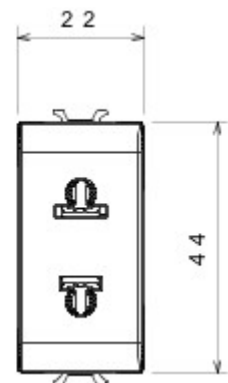

Categorie	Contactdoos	Omschrijving	2P - 15A
Kleur	Ivoor	Spanning	250/125 V AC
Standaard	Europees-Amerikaanse norm	Voor stekkerpennen	Ø 4 mm plat
Aansluitklemmen voor bekabeling	Met schroef	Standaard	IEC 60884-1
Bestendigheid bij testspanning	2000 V bij 50 Hz gedurende 1 minuut	Isolatieweerstand	> 5 MOhm
Prolonged operation socket (no.of position changes)	10.000 bij In 250 V AC cosφ=0,8	Thermospanning met kogel	125 °C
Gloeidraadproef	850 °C	Klemgreep op kabeltractie	> 50 N
Aanspanvermogen aansluitklem flexibele kabels (mm <sup>2</sup> )	min. 0,75 - max. 2x4	Aanspanvermogen aansluitklem starre kabels (mm <sup>2</sup> )	min. 0,5 - max. 2x2,5
Aantal modules	1	Materiaal	Technopolymeer

#### DIMENSIONAL