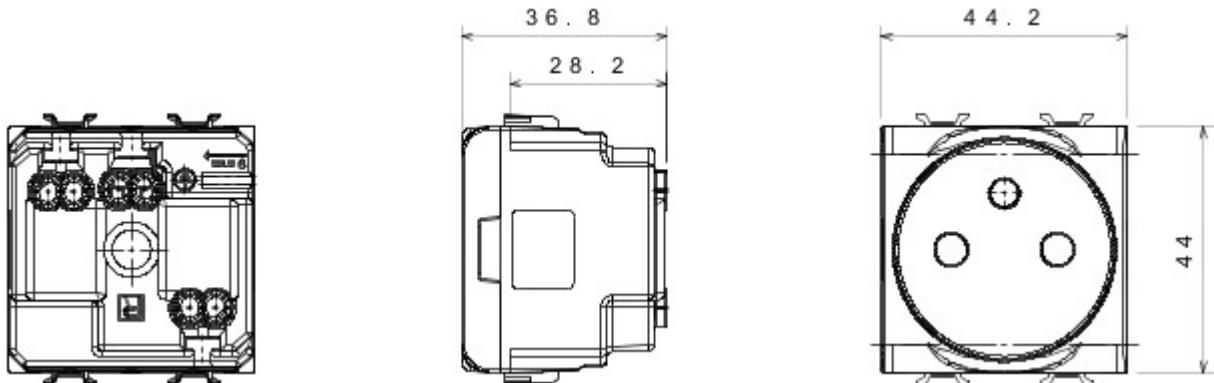

DIMENSIONAL

TECHNICAL SYMBOLOGY

STANDARDS/APPROVALS