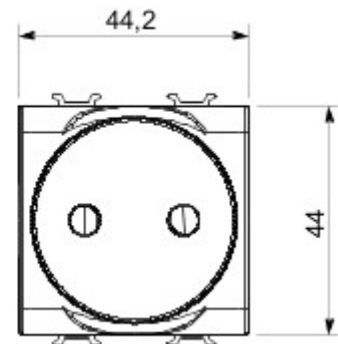

DIMENSIONAL

TECHNICAL SYMBOLOGY

STANDARDS/APPROVALS