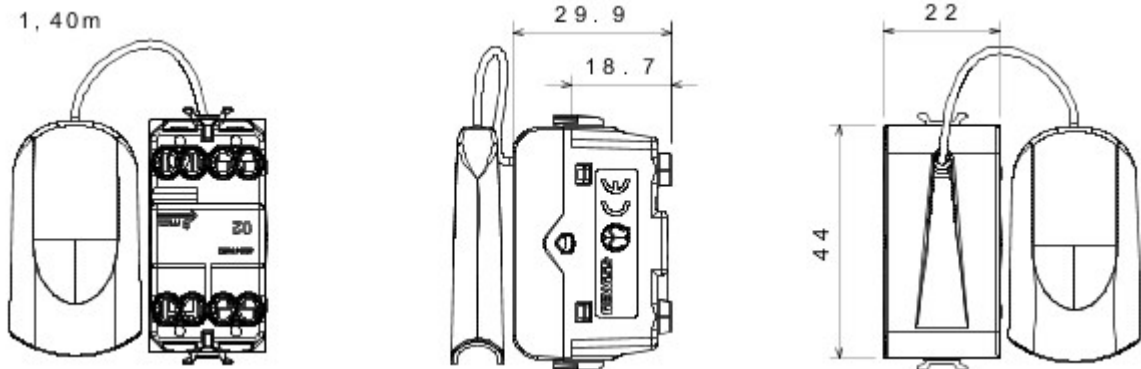

DIMENSIONAL

TECHNICAL SYMBOLOGY

STANDARDS/APPROVALS