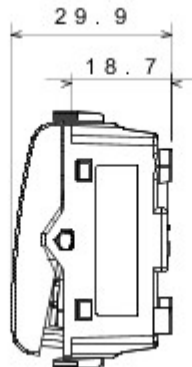

DIMENSIONAL