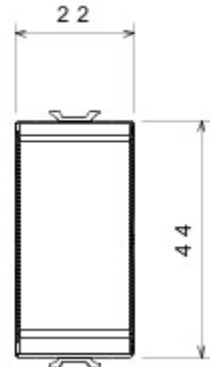

DIMENSIONAL