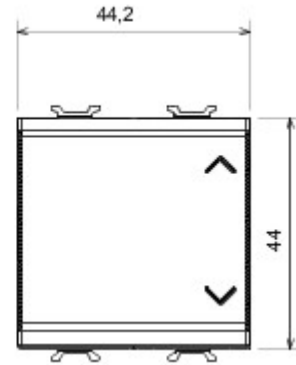

Categorie	Driewegschakelaar	Kleur	Ivoor
Omschrijving	1P - 10AX	Spanning	250 V AC
Standaard	EN 60669-1	Bestendigheid bij testspanning	2000 V bij 50 Hz gedurende 1 minuut
Rated power of 230V LED lamps	100 W	Isolatieweerstand	> 5 MOhm
Aansluitklemmen voor bekabeling	Met schroef	Verlengd bedrijf (aantal positiewijzigingen)	40.000 bij In 250 V AC cosφ=0,6
Thermospanning met kogel	125 °C	Gloeidraadproef	850 °C
Klemgreep op kabeltractie	> 50 N	Aanspanvermogen aansluitklem flexibele kabels (mm <sup>2</sup> )	min. 0,75 - max. 2x4
Aanspanvermogen aansluitklem starre kabels (mm <sup>2</sup> )	min. 0,5 - max. 2x2,5	Aantal modules	2
Knop	Neutraal	Symbol	OP - NEER
Materiaal	Technopolymeer		

### DIMENSIONAL