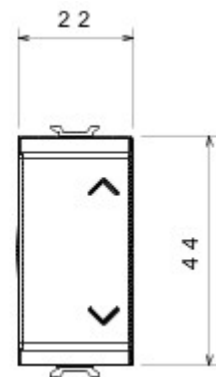

DIMENSIONAL