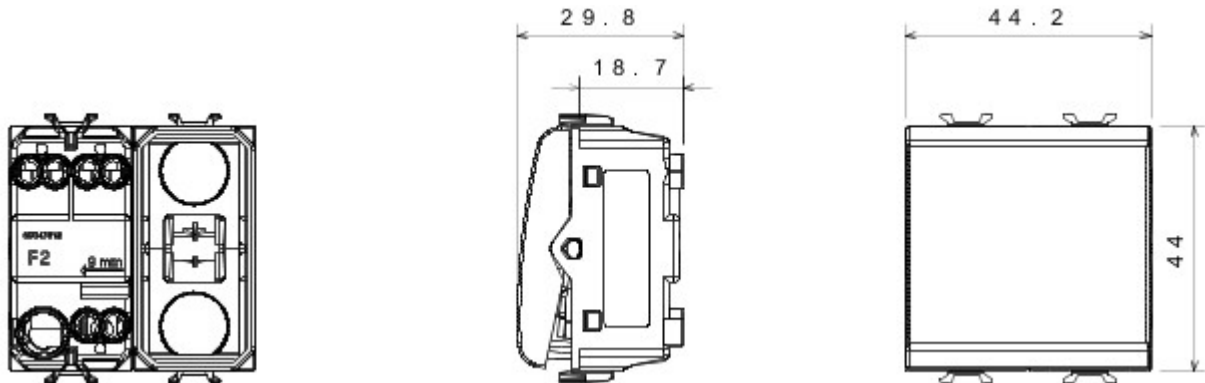

Categorie	Tweewegschakelaar	Knop	Met diffuser
Kleur	Ivoor	Omschrijving	1P - 16AX verlicht
Spanning	250 V AC	Standaard	EN 60669-1
Bestendigheid bij testspanning	2000 V bij 50 Hz gedurende 1 minuut	Rated power of 230V LED lamps	200 W
Isolatieweerstand	> 5 MOhm	Aansluitklemmen voor bekabeling	Met schroef
Verlengd bedrijf (aantal positiewijzigingen)	40.000 bij In 250 V AC $\cos\phi=0,6$	Thermospanning met kogel	125 °C
Gloeidraadproef	850 °C	Klemgreep op kabeltractie	> 50 N
Aanspanvermogen aansluitklem flexibele kabels (mm <sup>2</sup> )	min. 0,75 - max. 2x4	Aanspanvermogen aansluitklem starre kabels (mm <sup>2</sup> )	min. 0,5 - max. 2x2,5
Aantal modules	2	Materiaal	Technopolymeer

### DIMENSIONAL