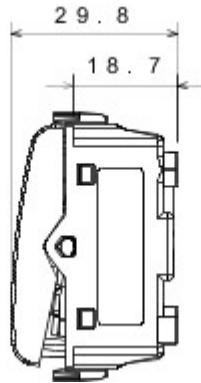

DIMENSIONAL