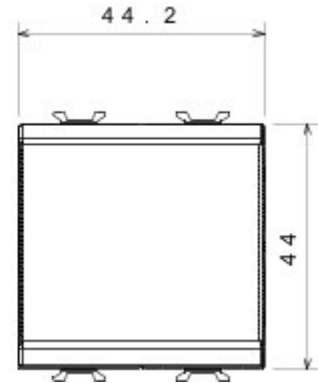

DIMENSIONAL

TECHNICAL SYMBOLOGY

STANDARDS/APPROVALS