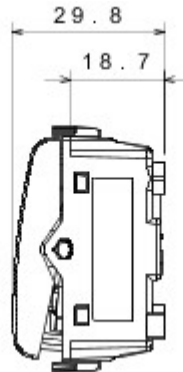

DIMENSIONAL