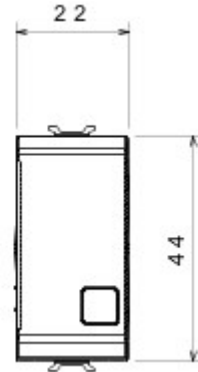

DIMENSIONAL