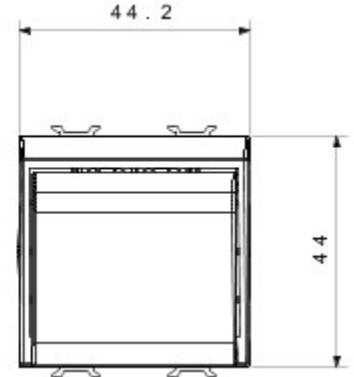

Categorie	Badgeschakelaar	Kleur	Ivoor
Omschrijving	1P NA - 16 AX verlicht	Standaard	EN 60669-1
Bestendigheid bij testspanning	2000 V bij 50 Hz gedurende 1 minuut	Rated power of 230V LED lamps	200 W
Isolatieweerstand	> 5 MOhm	Aansluitklemmen voor bekabeling	Met schroef
Voor badgekaart max. breedte	54 mm	Verlengd bedrijf (aantal positiewijzigingen)	40.000 bij In 250 V AC cosφ=0,6
Thermospanning met kogel	125 °C	Gloeidraadproef	850 °C
Klemgreep op kabeltractie	> 50 N	Aanspanvermogen aansluitklem flexibele kabels (mm <sup>2</sup> )	min. 0,75 - max. 2x4
Aanspanvermogen aansluitklem starre kabels (mm <sup>2</sup> )	min. 0,5 - max. 2x2,5	Aantal modules	2
Materiaal	Technopolymeer		

### DIMENSIONAL