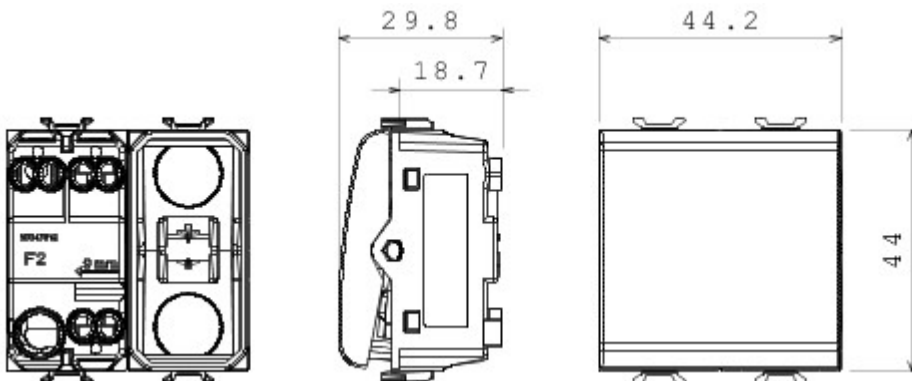

DIMENSIONAL

TECHNICAL SYMBOLOGY

STANDARDS/APPROVALS