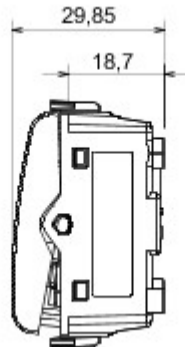

DIMENSIONAL