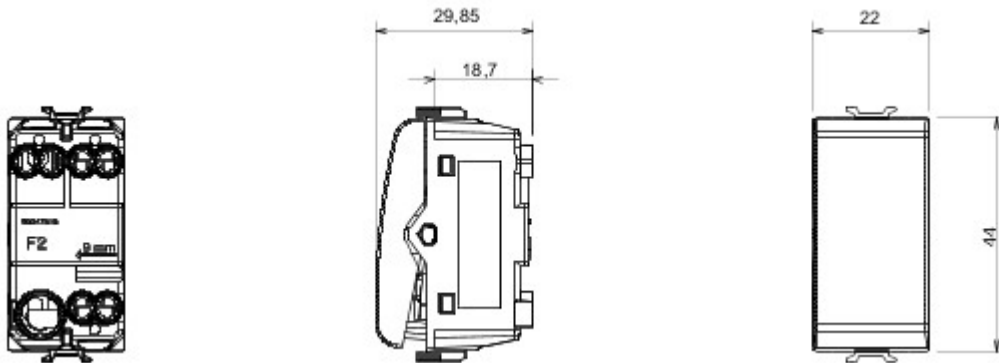

Grote verscheidenheid aan schakelaars, elektriciteitscontactdozen (in overeenstemming met nationale en internationale normen), gegevenscontactdozen, toestellen voor klimaatregeling, comfort, signalering van technische alarmen, noodverlichting. De modulaire Chorus toestellen zijn leverbaar in vier kleuren: glanzend wit, satijnzwart, gelakt titanium en glanzend ivoor en in verschillende modulariteiten met 1/2, 1, 2 en 3 modules. Dankzij de framehouders voor rechthoekige, vierkante en ronde dozen kunt u de toestellen eindeloos combineren met de serie Chorus platen.

Categorie	Eenwegschakelaar	Knop	Neutraal
Kleur	Ivoor	Omschrijving	1P - 16AX
Spanning	250 V AC	Standaard	EN 60669-1
Bestendigheid bij testspanning	2000 V bij 50 Hz gedurende 1 minuut	Rated power of 230V LED lamps	200 W
Isolatieweerstand	> 5 MOhm	Aansluitklemmen voor bekabeling	Met schroef
Verlengd bedrijf (aantal positiewijzigingen)	40.000 bij In 250 V AC $\cos\phi=0,6$	Thermospanning met kogel	125 °C
Gloeidraadproef	850 °C	Klemgreep op kabeltractie	> 50 N
Aanspanvermogen aansluitklem flexibele kabels (mm <sup>2</sup> )	min. 0,75 - max. 2x4	Aanspanvermogen aansluitklem starre kabels (mm <sup>2</sup> )	min. 0,5 - max. 2x2,5
Aantal modules	1	Materiaal	Technopolymeer

### DIMENSIONAL