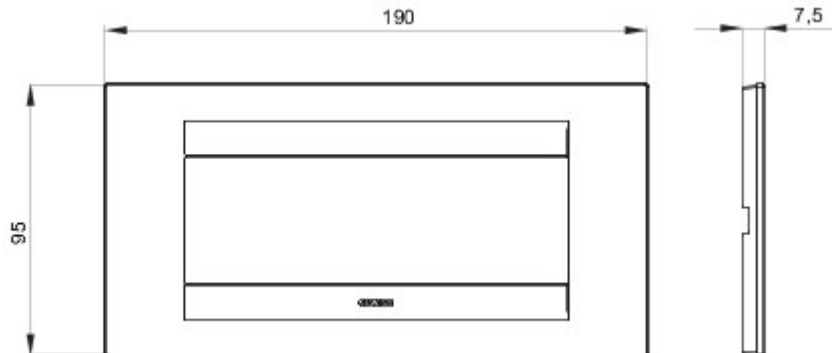

Serie platen voor de Chorus bekabelingstoestellen, in een groot aantal vormen, kleuren, materialen en afwerkingen. Inclusief zes verschillende vormen (ONE, GEO, LUX, ART, ICE en ICE Touch) voor rechthoekige dozen max. 12 modules en drie verschillende vormen (ONE International, GEO International en LUX International) geschikt voor ronde/vierkante dozen, in enkelvoudige of meervoudige horizontale/verticale modulaire uitvoering, van 2 max. 2+2+2+2 modules. Alle platen in de Chorus bekabelingstoestellen gebruiken dezelfde framehouders, zonder dat extra adapters nodig zijn. De serie omvat ook blinde platen, IP55 waterbestendige platen en zelfdragende platen voor profielen en panelen.

Serie	GEO	Omschrijving	6 stellen
Kleur	Teal	Materiaal	Technopolymeer
Afwerking	Ondoorzichtige afwerking	Voor steun-codes	GW16806
Gloeidraadproef	650 °C	Thermospanning met kogel	70 °C
Standaard	EN 60669-1	Electrocod	0110

DIMENSIONAL

TECHNICAL SYMBOLOGY

STANDARDS/APPROVALS