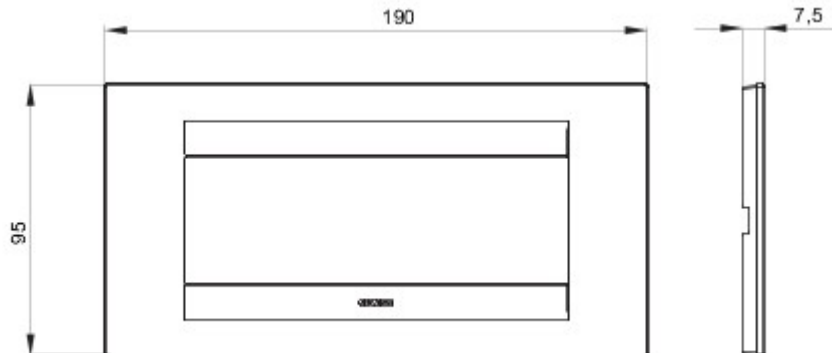

DIMENSIONAL

TECHNICAL SYMBOLOGY

STANDARDS/APPROVALS