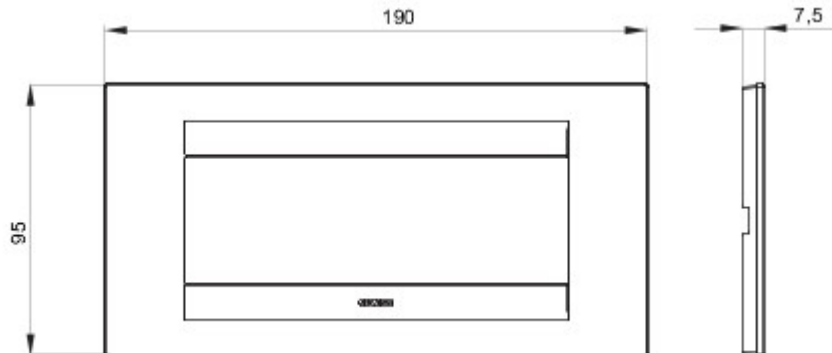

Serie platen voor de Chorus bekabelingstoestellen, in een groot aantal vormen, kleuren, materialen en afwerkingen. Inclusief zes verschillende vormen (ONE, GEO, LUX, ART, ICE en ICE Touch) voor rechthoekige dozen max. 12 modules en drie verschillende vormen (ONE International, GEO International en LUX International) geschikt voor ronde/vierkante dozen, in enkelvoudige of meervoudige horizontale/verticale modulaire uitvoering, van 2 max. 2+2+2+2 modules. Alle platen in de Chorus bekabelingstoestellen gebruiken dezelfde framehouders, zonder dat extra adapters nodig zijn. De serie omvat ook blinde platen, IP55 waterbestendige platen en zelfdragende platen voor profielen en panelen.

Serie	GEO	Omschrijving	6 stellen
Kleur	Goud	Materiaal	Technopolymeer
Afwerking	Ondoorzichtige afwerking	Voor steun-codes	GW16806
Gloeidraadproef	650 °C	Thermospanning met kogel	70 °C
Standaard	EN 60669-1	Electrocod	0110

### DIMENSIONAL