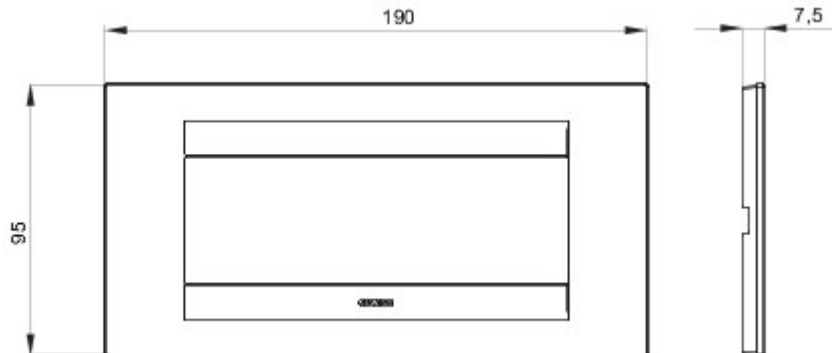

Serie platen voor de Chorus bekabelingstoestellen, in een groot aantal vormen, kleuren, materialen en afwerkingen. Inclusief zes verschillende vormen (ONE, GEO, LUX, ART, ICE en ICE Touch) voor rechthoekige dozen max. 12 modules en drie verschillende vormen (ONE International, GEO International en LUX International) geschikt voor ronde/vierkante dozen, in enkelvoudige of meervoudige horizontale/verticale modulaire uitvoering, van 2 max. 2+2+2+2 modules. Alle platen in de Chorus bekabelingstoestellen gebruiken dezelfde framehouders, zonder dat extra adapters nodig zijn. De serie omvat ook blinde platen, IP55 waterbestendige platen en zelfdragende platen voor profielen en panelen.

Serie	GEO	Omschrijving	6 stellen
Kleur	Tonerzwart	Materiaal	Technopolymeer
Afwerking	Glanzend	Voor steun-codes	GW16806
Gloeidraadproef	650 °C	Thermospanning met kogel	70 °C
Standaard	EN 60669-1	Electrocod	0110

### DIMENSIONAL