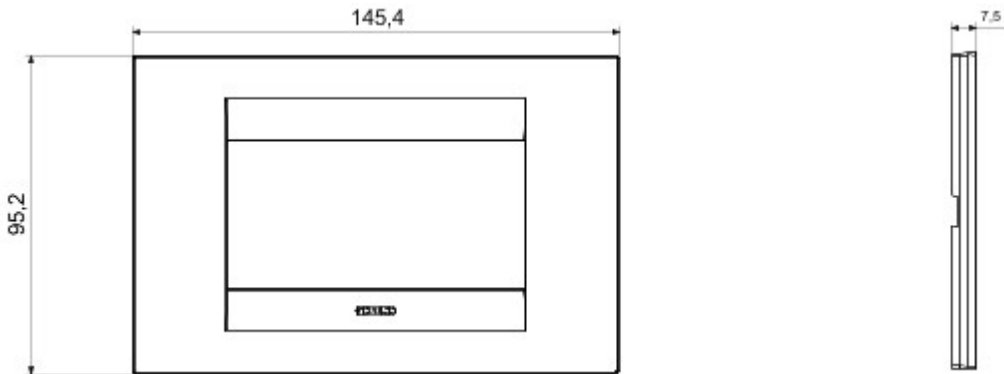

Serie platen voor de Chorus bekabelingstoestellen, in een groot aantal vormen, kleuren, materialen en afwerkingen. Inclusief zes verschillende vormen (ONE, GEO, LUX, ART, ICE en ICE Touch) voor rechthoekige dozen max. 12 modules en drie verschillende vormen (ONE International, GEO International en LUX International) geschikt voor ronde/vierkante dozen, in enkelvoudige of meervoudige horizontale/verticale modulaire uitvoering, van 2 max. 2+2+2+2 modules. Alle platen in de Chorus bekabelingstoestellen gebruiken dezelfde framehouders, zonder dat extra adapters nodig zijn. De serie omvat ook blinde platen, IP55 waterbestendige platen en zelfdragende platen voor profielen en panelen.

Serie	GEO	Omschrijving	4 stellen
Kleur	Wit	Materiaal	Technopolymeer
Afwerking	Ondoorzichtige afwerking	Voor steun-codes	GW16804, GW16804N
Gloeidraadproef	650 °C	Thermospanning met kogel	70 °C
Standaard	EN 60669-1	Electrocod	0110

### DIMENSIONAL