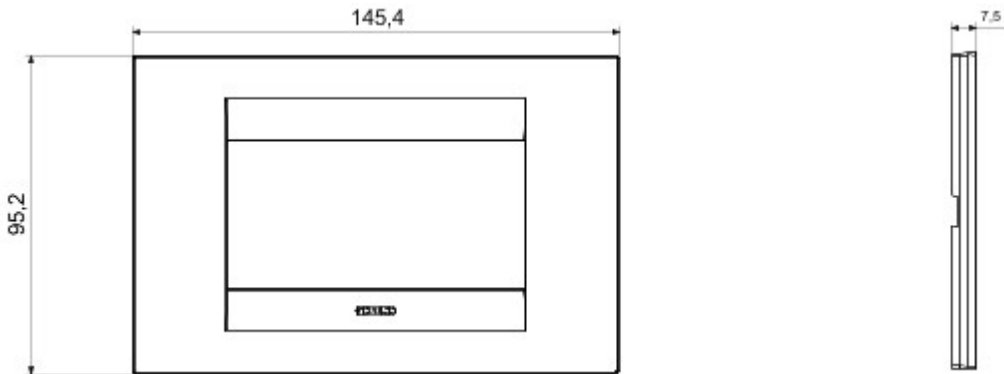

Serie platen voor de Chorus bekabelingstoestellen, in een groot aantal vormen, kleuren, materialen en afwerkingen. Inclusief zes verschillende vormen (ONE, GEO, LUX, ART, ICE en ICE Touch) voor rechthoekige dozen max. 12 modules en drie verschillende vormen (ONE International, GEO International en LUX International) geschikt voor ronde/vierkante dozen, in enkelvoudige of meervoudige horizontale/verticale modulaire uitvoering, van 2 max. 2+2+2+2 modules. Alle platen in de Chorus bekabelingstoestellen gebruiken dezelfde framehouders, zonder dat extra adapters nodig zijn. De serie omvat ook blinde platen, IP55 waterbestendige platen en zelfdragende platen voor profielen en panelen.

Serie	GEO	Omschrijving	4 stellen
Kleur	Satijnzwart	Materiaal	Technopolymeer
Afwerking	Ondoorzichtige afwerking	Voor steun-codes	GW16804, GW16804N
Gloeidraadproef	650 °C	Thermospanning met kogel	70 °C
Standaard	EN 60669-1	Electrocod	0110

DIMENSIONAL

TECHNICAL SYMBOLOGY

STANDARDS/APPROVALS