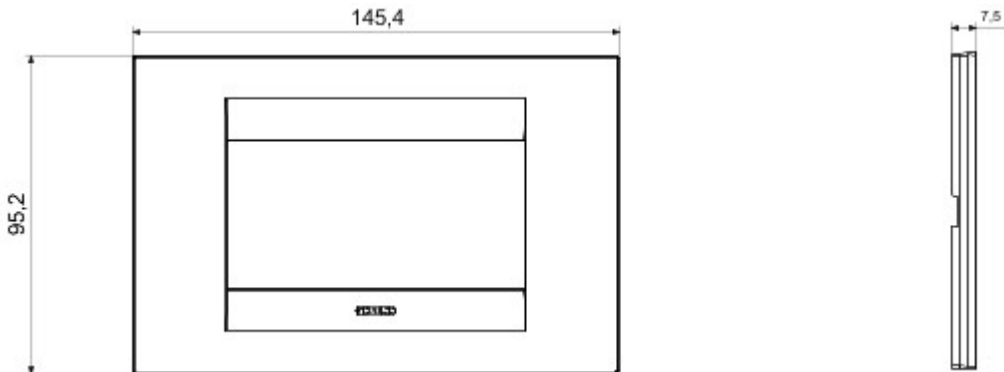

DIMENSIONAL

TECHNICAL SYMBOLOGY

STANDARDS/APPROVALS