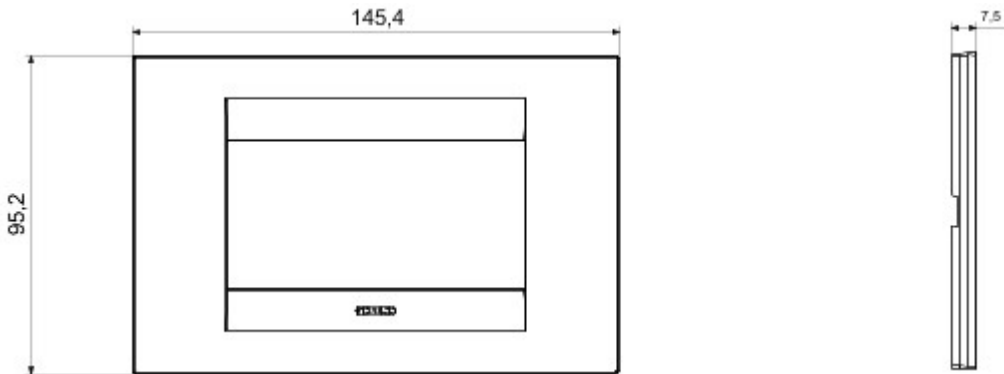

DIMENSIONAL

TECHNICAL SYMBOLOGY

STANDARDS/APPROVALS