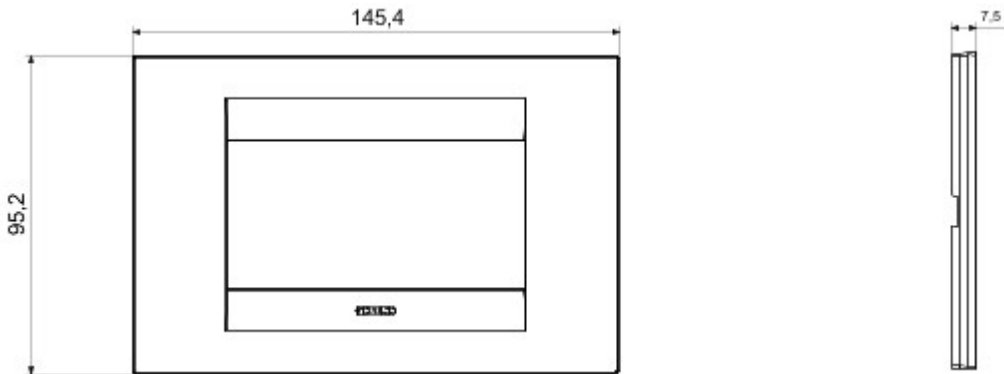

Serie platen voor de Chorus bekabelingstoestellen, in een groot aantal vormen, kleuren, materialen en afwerkingen. Inclusief zes verschillende vormen (ONE, GEO, LUX, ART, ICE en ICE Touch) voor rechthoekige dozen max. 12 modules en drie verschillende vormen (ONE International, GEO International en LUX International) geschikt voor ronde/vierkante dozen, in enkelvoudige of meervoudige horizontale/verticale modulaire uitvoering, van 2 max. 2+2+2+2 modules. Alle platen in de Chorus bekabelingstoestellen gebruiken dezelfde framehouders, zonder dat extra adapters nodig zijn. De serie omvat ook blinde platen, IP55 waterbestendige platen en zelfdragende platen voor profielen en panelen.

Serie	GEO	Omschrijving	4 stellen
Kleur	Hennep	Materiaal	Technopolymeer
Afwerking	Glanzend	Voor steun-codes	GW16804, GW16804N
Gloeidraadproef	650 °C	Thermospanning met kogel	70 °C
Standaard	EN 60669-1	Electrocod	0110

### DIMENSIONAL