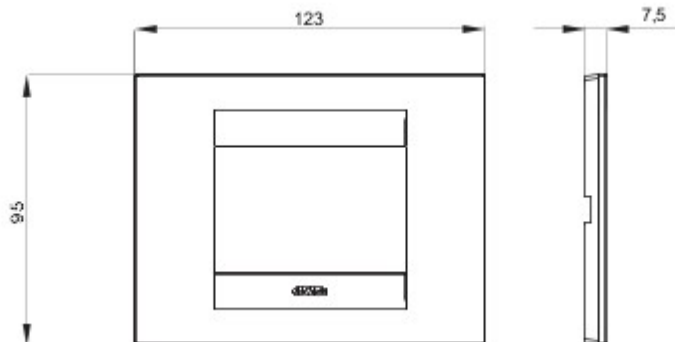

DIMENSIONAL

TECHNICAL SYMBOLOGY

STANDARDS/APPROVALS