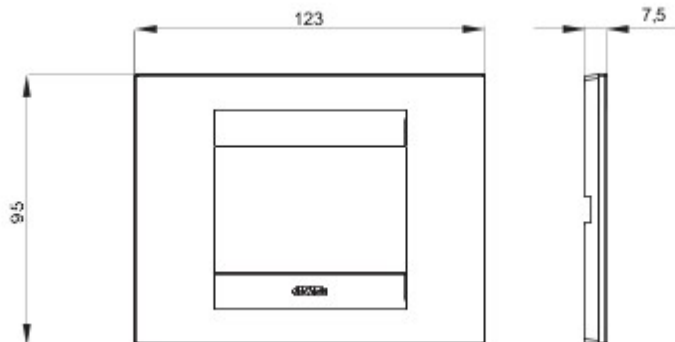

Serie platen voor de Chorus bekabelingstoestellen, in een groot aantal vormen, kleuren, materialen en afwerkingen. Inclusief zes verschillende vormen (ONE, GEO, LUX, ART, ICE en ICE Touch) voor rechthoekige dozen max. 12 modules en drie verschillende vormen (ONE International, GEO International en LUX International) geschikt voor ronde/vierkante dozen, in enkelvoudige of meervoudige horizontale/verticale modulaire uitvoering, van 2 max. 2+2+2+2 modules. Alle platen in de Chorus bekabelingstoestellen gebruiken dezelfde framehouders, zonder dat extra adapters nodig zijn. De serie omvat ook blinde platen, IP55 waterbestendige platen en zelfdragende platen voor profielen en panelen.

Serie	GEO	Omschrijving	3 stellen
Kleur	Tonerzwart	Materiaal	Technopolymeer
Afwerking	Glanzend	Voor steun-codes	GW16803, GW16803N
Gloeidraadproef	650 °C	Thermospanning met kogel	70 °C
Standaard	EN 60669-1	Electrocod	0110

### DIMENSIONAL