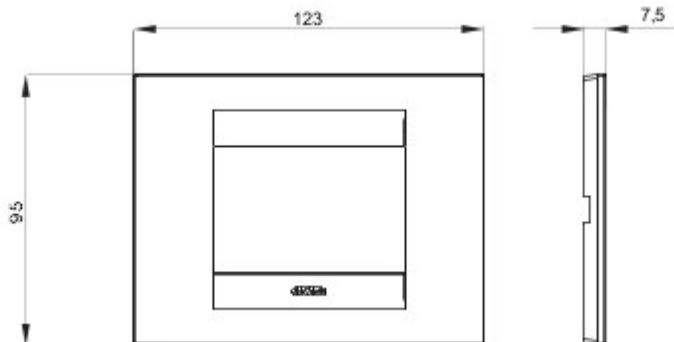

DIMENSIONAL

TECHNICAL SYMBOLOGY

STANDARDS/APPROVALS