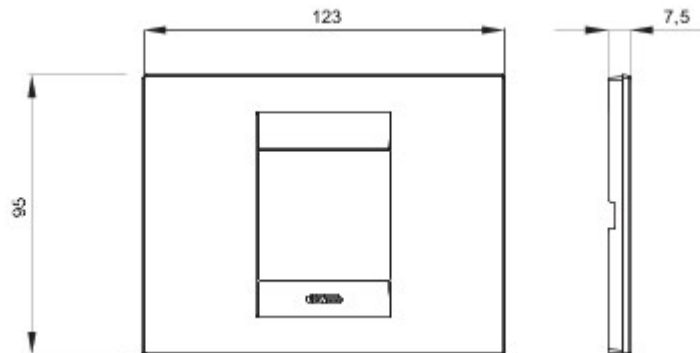

Serie platen voor de Chorus bekabelingstoestellen, in een groot aantal vormen, kleuren, materialen en afwerkingen. Inclusief zes verschillende vormen (ONE, GEO, LUX, ART, ICE en ICE Touch) voor rechthoekige dozen max. 12 modules en drie verschillende vormen (ONE International, GEO International en LUX International) geschikt voor ronde/vierkante dozen, in enkelvoudige of meervoudige horizontale/verticale modulaire uitvoering, van 2 max. 2+2+2+2 modules. Alle platen in de Chorus bekabelingstoestellen gebruiken dezelfde framehouders, zonder dat extra adapters nodig zijn. De serie omvat ook blinde platen, IP55 waterbestendige platen en zelfdragende platen voor profielen en panelen.

Serie	GEO	Omschrijving	2 stellen
Kleur	Teal	Materiaal	Technopolymeer
Afwerking	Ondoorzichtige afwerking	Voor steun-codes	GW16802, GW16803, GW16803N
Gloeidraadproef	650 °C	Thermospanning met kogel	70 °C
Standaard	EN 60669-1	Electrocod	0110

### DIMENSIONAL